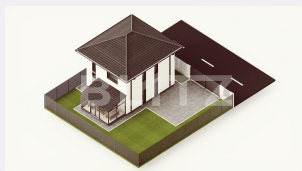

Caracteristici

Numar camere: 3
Suprafata teren: 261.00 mp
Front stradal: 16 m
Nr bucatarii: 1
Nr bai: 2

Nr.balcoane: 1
Niveluri:
Nr.garaje: 0
Nr.locuri parcare: 1
Vechime casa: Nouă

Destinatie: De locuit
Dotari: Nemobilat
Tip finisaj: Semifinisat
Material constructie:
Tip acoperis: Ţiglă
Modalitate vanzare: Credit bancar,
Cash
Disponibilitate: Azi
Alte criterii: