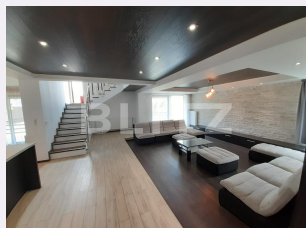

Caracteristici

Numar camere: 6
Suprafata teren: 1000.00 mp
Front stradal: 40 m
Nr bucatarii: 1
Nr bai: 3

Nr.balcoane: 4
Niveluri:
Nr.garaje: 1
Nr.locuri parcare: 4
Vechime casa: Nouă

Destinatie: De locuit, Birouri/comercial
Dotari: Mobilat/utilat
Tip finisaj: Finisat
Material constructie:
Tip acoperis: Țiglă
Modalitate vanzare:
Disponibilitate: Azi
Alte criterii: