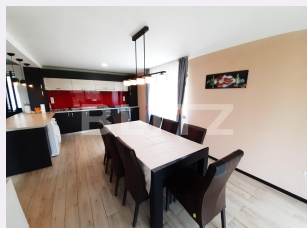

Caracteristici

Numar camere: 6
Suprafata teren: 1000.00 mp
Front stradal: 40 m
Nr bucatarii: 1
Nr bai: 3

Nr.balcoane: 4
Niveluri:
Nr.garaje: 1
Nr.locuri parcare: 4
Vechime casa: Nouă

Destinatie: De locuit, Birouri/comercial
Dotari: Mobilat/utilat
Tip finisaj: Finisat
Material constructie:
Tip acoperis: Țiglă
Modalitate vanzare:
Disponibilitate: Azi
Alte criterii: