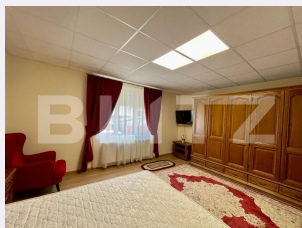

Caracteristici

Numar camere: 5
Suprafata teren: 400.00 mp
Front stradal: m
Nr bucatarii: 1
Nr bai: 3

Nr.balcoane: 1
Niveluri:
Nr.garaje: 1
Nr.locuri parcare: 2
Vechime casa: Veche

Destinatie: De locuit
Dotari: Modern/lux
Tip finisaj: Modern/lux
Material constructie:
Tip acoperis: Tigla
Modalitate vanzare:
Disponibilitate: Azi
Alte criterii: