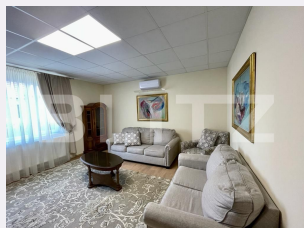

Caracteristici

Numar camere: 5
Suprafata teren: 400.00 mp
Front stradal: m
Nr bucatarii: 1
Nr bai: 3

Nr.balcoane: 1
Niveluri:
Nr.garaje: 1
Nr.locuri parcare: 2
Vechime casa: Veche

Destinatie: De locuit
Dotari: Modern/lux
Tip finisaj: Modern/lux
Material constructie:
Tip acoperis: Tigla
Modalitate vanzare:
Disponibilitate: Azi
Alte criterii: