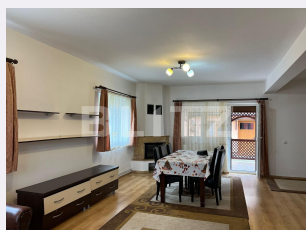

Caracteristici

Numar camere: 4
Suprafata teren: 480.00 mp
Front stradal: 20 m
Nr bucatarii: 2
Nr bai: 3

Nr.balcoane: 2
Niveluri:
Nr.garaje: 1
Nr.locuri parcare: 4
Vechime casa: Nouă

Destinatie: De locuit
Dotari: Mobilat/utilat
Tip finisaj: Finisat
Material constructie:
Tip acoperis: Țiglă
Modalitate vanzare:
Disponibilitate: Azi
Alte criterii: