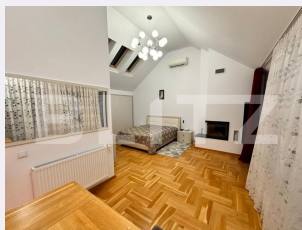

Caracteristici

Numar camere: 4
Suprafata teren: 0.00 mp
Front stradal: m
Nr bucatarii: 1
Nr bai: 3

Nr.balcoane: 1
Niveluri:
Nr.garaje: 0
Nr.locuri parcare: 1
Vechime casa: Nouă

Destinatie:
Dotari: Mobilat/utilat
Tip finisaj: Modern/lux
Material constructie:
Tip acoperis: Țigla
Modalitate vanzare:
Disponibilitate: Azi
Alte criterii: