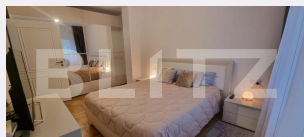

Caracteristici

Numar camere: 4
Suprafata teren: 0.00 mp
Front stradal: m
Nr bucatarii: 1
Nr bai: 3

Nr.balcoane: 1
Niveluri:
Nr.garaje: 0
Nr.locuri parcare: 1
Vechime casa: Nouă

Destinatie:
Dotari: Mobilat/utilat
Tip finisaj: Modern/lux
Material constructie:
Tip acoperis: Țigla
Modalitate vanzare:
Disponibilitate: Azi
Alte criterii: