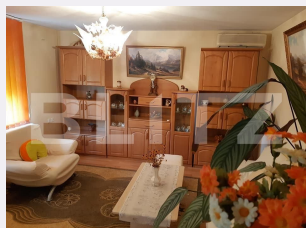

Caracteristici

Numar camere: 3
Suprafata teren: 1000.00 mp
Front stradal: 40 m
Nr bucatarii: 1
Nr bai: 1

Nr.balcoane: 1
Niveluri:
Nr.garaje: 0
Nr.locuri parcare: 1
Vechime casa: Nouă

Destinatie:
Dotari: Mobilat/utilat
Tip finisaj: Finisat
Material constructie:
Tip acoperis: Ţigla
Modalitate vanzare:
Disponibilitate: Mai mult de o luna
Alte criterii: