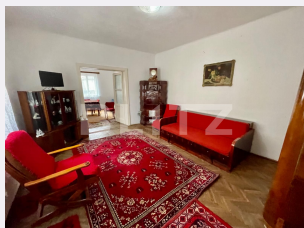

Caracteristici

Numar camere: 2
Suprafata teren: 200.00 mp
Front stradal: m
Nr bucatarii: 1
Nr bai: 1

Nr.balcoane: 0
Niveluri:
Nr.garaje: 1
Nr.locuri parcare: 2
Vechime casa: Veche

Destinatie: De locuit
Dotari: Mobilat/utilat
Tip finisaj: Finisat
Material constructie:
Tip acoperis: Tigla
Modalitate vanzare:
Disponibilitate: Azi
Alte criterii: