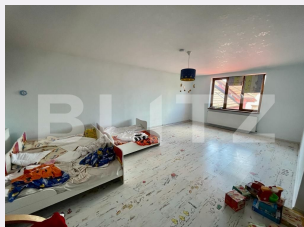

Caracteristici

Numar camere: 11
Suprafata teren: 300.00 mp
Front stradal: m
Nr bucatarii: 1
Nr bai: 3

Nr.balcoane: 1
Niveluri:
Nr.garaje: 0
Nr.locuri parcare: 2
Vechime casa: Veche

Destinatie: De locuit, Birouri/comercial
Dotari: Parțial mobilat/utilat
Tip finisaj: Finisat
Material constructie:
Tip acoperis: Țiglă
Modalitate vanzare:
Disponibilitate: Azi
Alte criterii: