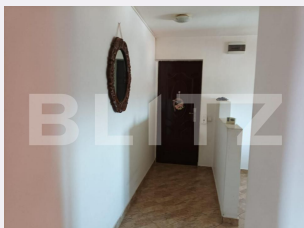

Caracteristici

Numar camere: 2
Suprafata utila: 58.00 mp
Numar bai: 2
Nr balcoane: 0
Etaj: 5 /5

Nr.locuri parcare: 0
Tip compartimentare: Decomandat
Vechime apartament: Vechi

Tip imobil: Bloc de apartamente
Dotari: Mobilat/utilat
Tip finisaj: Finisat
Material constructie: