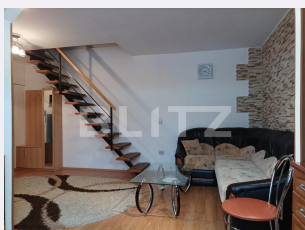

Caracteristici

Numar camere: 2
Suprafata utila: 61.00 mp
Numar bai: 1
Nr balcoane: 0
Etaj: Mansardă /5

Nr.locuri parcare: 0
Tip compartimentare:
Semidecomandat
Vechime apartament: Nou

Tip imobil: Bloc de apartamente
Dotari: Mobilat/utilat
Tip finisaj: Finisat
Material constructie: BCA