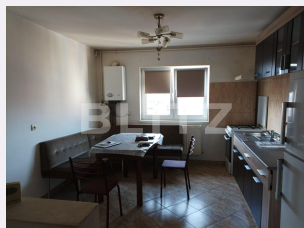

+40 369 444 777
office@blitz.ro

Contact agentie

Fix: +40369444777
Email: office@blitz.ro

Adresa:
- Bd. Mihai Viteazul nr. 1a et.1,
Selimbar, jud. Sibiu

Caracteristici

Numar camere: 2
Suprafata utila: 58.00 mp
Numar bai: 2
Nr balcoane: 0
Etaj: 5 /5

Nr.locuri parcare: 0
Tip compartimentare: Decomandat
Vechime apartament: Nou

Tip imobil: Bloc de apartamente
Dotari: Mobilat/utilat
Tip finisaj: Finisat
Material constructie: Căramidă

Descriere oferta

Blitz va propune spre vanzare un apartament de 2 camere decomandate avand o suprafata utila de 58 mp, pozitionat la ultimul etaj unui bloc de 4 etaje + mansarda in zona Compa. Blocul este foarte bine pozitionat, avand in apropiere grădiniță, loc de joaca pentru copii, școală, magazine alimentare, stații de autobuz. Compartimentarea apartamentului este decomandat si gandita astfel: in partea de jos hol, 1 living, 1 bucătărie spatioasa, 1 baie cu cada si la etaj se afla 1 baie si un spatiu care poate fi transformat in dormitor sau in zona de depozitare. Apartamentul prezinta geamuri din termopan cu tamplarie din PVC, usa metalica la intrare si dispune de centrala termica proprie. Imobilul se vinde mobilat si utiliat, asa cum este prezentat in poze. Pentru mai multe detalii sau pentru a stabili o vizionare nu ezitati sa ne contactati!