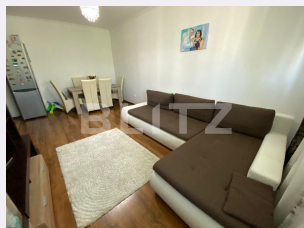

## Caracteristici

Numar camere: 2  
Suprafata utila: 76.00 mp  
Numar bai: 1  
Nr balcoane: 1  
Etaj: 4 /4

Nr.locuri parcare: 0  
Tip compartimentare: Decomandat  
Vechime apartament: Nou

Tip imobil: Bloc de apartamente  
Dotari: Mobilat/utilat  
Tip finisaj: Finisat  
Material constructie: Beton, Căramidă

# Descriere oferta

Daca vrei un apartament la cheie, intr-o zona frumoasa, linistita, dar in acelasi timp aproape de toate facilitatile orasului, atunci ai ajuns in locul potrivit. Apartamentul dispune de un confort superior, fiind situat intr-un ansamblu de top in zona, cu facilitati multiple si acces la zone verzi. Apartamentul este pe 2 nivele si este compartimentat astfel: -la primul nivel living open space cu bucatarie,baie si un balcon generos -la al doilea nivel un hol cu dressing si un dormitor Apartamentul este dotat cu incalzire prin calorifere cu cap termostatat si centrala proprie, geam termopan triplustrat, balcon amenajat cu gresie antiderapanta finisaje moderne, un balcon comun la bloc fiind utilizat de regula petru spatiu de depozitare. Se vinde complet mobilat si utilat! Pentru o vizionare va stam la dispozitie!