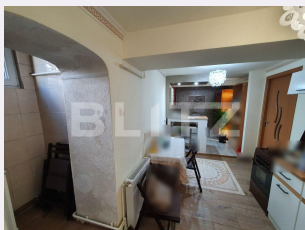

Caracteristici

Numar camere: 2
Suprafata utila: 63.00 mp
Numar bai: 1
Nr balcoane: 0
Etaj: Demisol /1

Nr.locuri parcare: 0
Tip compartimentare:
Semidecomandat
Vechime apartament: Vechi

Tip imobil: Casă - vilă
Dotari: Mobilat/utilat
Tip finisaj: Finisat
Material constructie: Beton, Căramidă