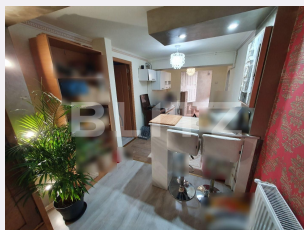

Caracteristici

Numar camere: 2
Suprafata utila: 63.00 mp
Numar bai: 1
Nr balcoane: 0
Etaj: Demisol /1

Nr.locuri parcare: 0
Tip compartimentare:
Semidecomandat
Vechime apartament: Vechi

Tip imobil: Casă - vilă
Dotari: Mobilat/utilat
Tip finisaj: Finisat
Material constructie: Beton, Căramidă