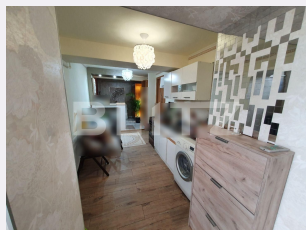

Caracteristici

Numar camere: 2
Suprafata utila: 63.00 mp
Numar bai: 1
Nr balcoane: 0
Etaj: Demisol /1

Nr.locuri parcare: 0
Tip compartimentare:
Semidecomandat
Vechime apartament: Vechi

Tip imobil: Casă - vilă
Dotari: Mobilat/utilat
Tip finisaj: Finisat
Material constructie: Beton, Căramidă