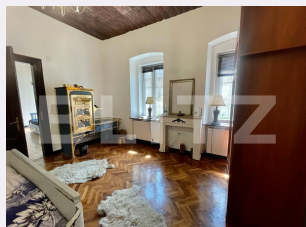

Caracteristici

Numar camere: 2
Suprafata utila: 65.00 mp
Numar bai: 1
Nr balcoane: 0
Etaj: 1 /1

Nr.locuri parcare: 1
Tip compartimentare:
Semidecomandat
Vechime apartament: Vechi

Tip imobil: Casă - vilă
Dotari: Mobilat/utilat
Tip finisaj: Finisat
Material constructie: