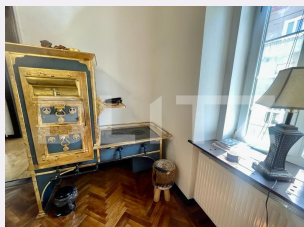

Caracteristici

Numar camere: 2
Suprafata utila: 65.00 mp
Numar bai: 1
Nr balcoane: 0
Etaj: 1 /1

Nr.locuri parcare: 1
Tip compartimentare:
Semidecomandat
Vechime apartament: Vechi

Tip imobil: Casă - vilă
Dotari: Mobilat/utilat
Tip finisaj: Finisat
Material constructie: