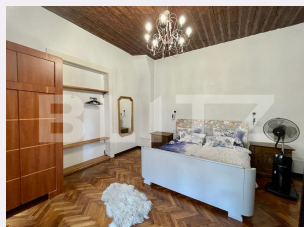

Caracteristici

Numar camere: 2
Suprafata utila: 65.00 mp
Numar bai: 1
Nr balcoane: 0
Etaj: 1 /1

Nr.locuri parcare: 1
Tip compartimentare:
Semidecomandat
Vechime apartament: Vechi

Tip imobil: Casă - vilă
Dotari: Mobilat/utilat
Tip finisaj: Finisat
Material constructie: