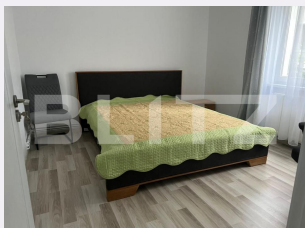

## Caracteristici

Numar camere: 2  
Suprafata utila: 48.00 mp  
Numar bai: 1  
Nr balcoane: 0  
Etaj: Parter /4

Nr.locuri parcare: 0  
Tip compartimentare:  
Semidecomandat  
Vechime apartament: Nou

Tip imobil: Bloc de apartamente  
Dotari: Mobilat/utilat  
Tip finisaj: Finisat  
Material constructie:

# Descriere oferta

Blitz oferă spre închiriere un apartament de 2 camere semidecomandate, se afla la parterul unui imobil pe 4 nivele, situat in zona Centrala. Acesta dispune de o suprafață utila de 48 mp, iar compartimentarea apartamentului este semidecomandata, gândită astfel: hol, bucătărie, living, 1 dormitor, o baie. Pentru mai multe detalii, nu ezitați sa ne contactați! Cod ofertă / ID BLITZ: P140628