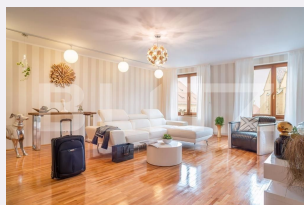

Caracteristici

Numar camere: 2
Suprafata utila: 72.00 mp
Numar bai: 1
Nr balcoane: 0
Etaj: 2 /2

Nr.locuri parcare: 0
Tip compartimentare:
Semidecomandat
Vechime apartament: Vechi

Tip imobil: Casă - vilă
Dotari: Modern/lux
Tip finisaj: Modern/lux
Material constructie: