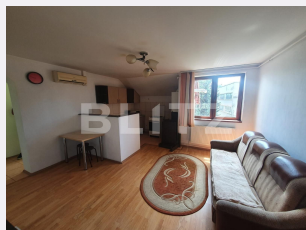

+40 369 444 777
office@blitz.ro

Contact agentie

Fix: +40369444777

Email: office@blitz.ro

Adresa:

- Bd. Mihai Viteazul nr. 1a et.1,
Selimbar, jud. Sibiu

Caracteristici

Numar camere: 2
Suprafata utila: 65.00 mp
Numar bai: 1
Nr balcoane: 1
Etaj: 3 /4

Nr.locuri parcare: 1
Tip compartimentare:
Semidecomandat
Vechime apartament: Nou

Tip imobil: Bloc de apartamente
Dotari: Mobilat/utilat
Tip finisaj: Finisat
Material constructie:

Descriere oferta

BLITZ ofera spre inchiriere un apartament de 2 camere intr-un bloc nou la etajul 3. Intr-un cartier linistit, cu multe facilitati si zone de interes in apropiere precum: licee, farmacii, magazine, supermarket-uri, scoli si gradinite. Blocul este nou construit si detine parcare proprie. Apartamentul de 65 mp cu 2 camere spatioase semidecomandat este compartimentat astfel: bucatarie cu living open space, hol, baie, dormitor si balcon. Se inchiriaza complet mobilat si utilat cu urmatoarele: aragaz, cuptor, hota, TV, masina de spalat, centrala proprie, interfon si aer conditionat. Va asteptam la vizionare!