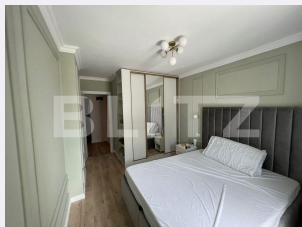

## Caracteristici

Numar camere: 2  
Suprafata utila: 45.00 mp  
Numar bai: 1  
Nr balcoane: 1  
Etaj: 3 /4

Nr.locuri parcare: 1  
Tip compartimentare: Decomandat  
Vechime apartament: Nou

Tip imobil: Bloc de apartamente  
Dotari: Modern/lux  
Tip finisaj: Modern/lux  
Material constructie:

# Descriere oferta

Blitz va ofera spre inchiriere un apartament cu 2 camere situat in City Residence, la etajul 3 al cladirii. Acest apartament este pet-friendly si beneficiaza de un design ultra-luxos. Cu o suprafata generoasa si amenajari elegante, acest spatiu ofera confort si rafinament. Livingul luminos iti intampina oaspetii cu o atmosfera primitoare, iar bucataria complet utilata te incurajeaza sa gatesti preparate delicioase. Dormitorul spatios si baia eleganta completeaza ansamblul, oferindu-ti un loc perfect pentru relaxare. Cu acces usor la facilitati precum magazine, restaurante si parcuri, acest apartament reprezinta alegerea ideala pentru cei care cauta un stil de viata urban si sofisticat.