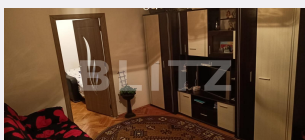

Contact agentie

Fix: +40369444777
Email: office@blitz.ro

Adresa:
- Bd. Mihai Viteazul nr. 1a et.1,
Selimbar, jud. Sibiu

Caracteristici

Numar camere: 2
Suprafata utila: 40.00 mp
Numar bai: 1
Nr balcoane: 1
Etaj: 3 /4

Nr.locuri parcare: 1
Tip compartimentare:
Semidecomandat
Vechime apartament: Vechi

Tip imobil: Bloc de apartamente
Dotari: Mobilat/utilat
Tip finisaj: Finisat
Material constructie:

Descriere oferta

BLITZ ofera spre inchiriere apartament de 2 camere, Hipodrom 3. Acesta are in imediata apropiere piata, farmacii, banci, statie de autobuz si magazin alimentar. Apartamentul este situat la etajul 3 al unui imobil cu 4 etaje, dispune de o suprafata utila de 40 mp. Compartimentarea este semidecomandata si gandita astfel: dormitor, living, bucatarie, baie si balcon inchis. Se inchiriaza complet mobilat, utilat si dispune de: mașină de spălat rufe, aragaz, hota si combina frigorifica, Te asteptam la vizionare!