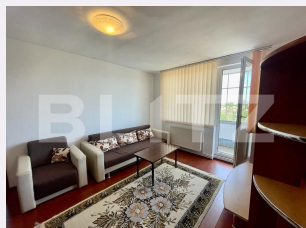

Caracteristici

Numar camere: 2
Suprafata utila: 50.00 mp
Numar bai: 1
Nr balcoane: 1
Etaj: 6 /9

Nr.locuri parcare: 1
Tip compartimentare:
Semidecomandat
Vechime apartament: Vechi

Tip imobil: Bloc de apartamente
Dotari: Mobilat/utilat
Tip finisaj: Finisat
Material constructie: