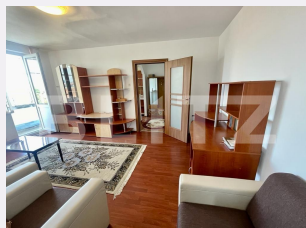

Caracteristici

Numar camere: 2
Suprafata utila: 50.00 mp
Numar bai: 1
Nr balcoane: 1
Etaj: 6 /9

Nr.locuri parcare: 1
Tip compartimentare:
Semidecomandat
Vechime apartament: Vechi

Tip imobil: Bloc de apartamente
Dotari: Mobilat/utilat
Tip finisaj: Finisat
Material constructie: