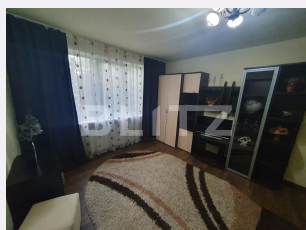

Caracteristici

Numar camere: 2
Suprafata utila: 54.00 mp
Numar bai: 1
Nr balcoane: 0
Etaj: 2 /4

Nr.locuri parcare: 0
Tip compartimentare:
Semidecomandat
Vechime apartament: Nou

Tip imobil: Bloc de apartamente
Dotari: Mobilat/utilat
Tip finisaj: Finisat
Material constructie: