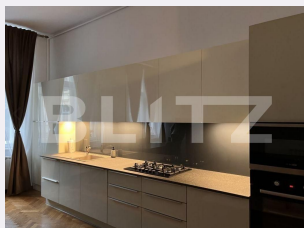

Caracteristici

Numar camere: 2
Suprafata utila: 75.00 mp
Numar bai: 1
Nr balcoane: 0
Etaj: 1 / 2

Nr.locuri parcare: 1
Tip compartimentare: Decomandat
Vechime apartament: Nou

Tip imobil: Casă - vilă
Dotari: Modern/lux
Tip finisaj: Modern/lux
Material constructie: