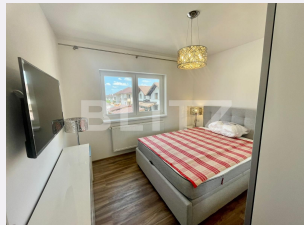

Caracteristici

Numar camere: 2
Suprafata utila: 50.00 mp
Numar bai: 1
Nr balcoane: 1
Etaj: 1 /1

Nr.locuri parcare: 1
Tip compartimentare: Decomandat
Vechime apartament: Nou

Tip imobil: Casă - vilă
Dotari: Modern/lux
Tip finisaj: Modern/lux
Material constructie: