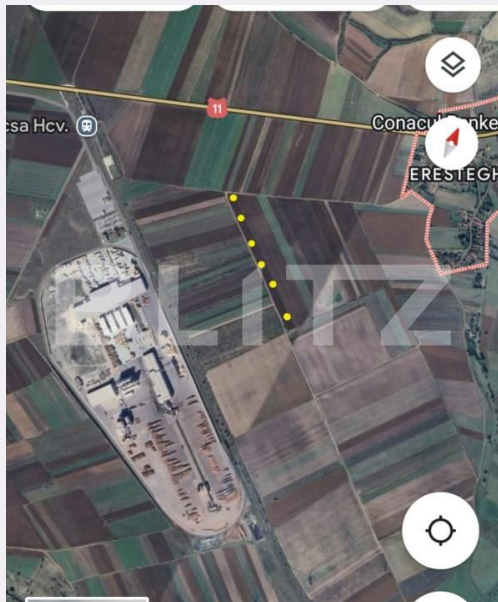

Teren arabil 9.000 mp în Moacsa – investiție într-o zonă agricolă cu potential

ID: 196684TV

Ultima actualizare: 03.06.2026

Cartier: Moacsa

Zona:

Pret/mp: 3€

Rata lunara: 137,45 €

27.000€

Persoana de contact

Radu Condurache
Broker Partner

+40264333777

office@blitz.ro

Contact agentie

Fix: +40264333777

Email: office@blitz.ro

Adresa:

- str. Romulus Cioflec, nr.10,
bl.33, sc.A, parter, loc.
Sf.Gheorghe, jud.Covasna