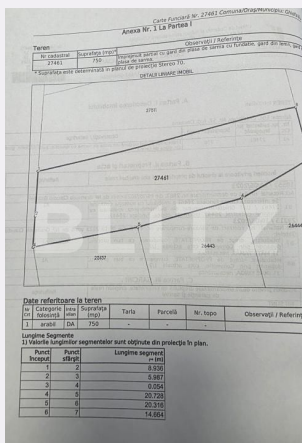

## Caracteristici

Suprafata: 750.00 mp  
Front: m

Utilitati:  
Destinatie:

Acte/avize:  
Material constructie:  
Alte criterii:

# Descriere oferta

Blitz vă propune spre vânzare un teren intravilan, împrejmuit și bine întreținut, situat în satul Ghidfalău, la doar 7 km de Sfântu Gheorghe. Terenul are o suprafață totală de 750 mp, cu un front stradal de 15 metri. Dispune de toate utilitățile pe teren: apă, canalizare, curent electric, inclusiv trifazic. Proprietatea este împrejmuită cu gard și poartă ultramodernă, fiind amplasată într-o zonă foarte liniștită, perfectă pentru construirea unei locuințe. Terenul beneficiază de PUZ aprobat și are toate actele la zi, inclusiv autorizație de construcție, certificat de urbanism și proiect de casă 3D realizat. Indicatori urbanistici: POT maxim: 30% CUT maxim: 0,45 Regim de înălțime: P+2 niveluri Conform PUG aprobat, terenul este situat în zonă destinată locuințelor și funcțiilor complementare. Pentru mai multe detalii sau pentru programarea unei vizionări, nu ezitați să ne contactați. Cod ofertă / ID BLITZ: P171148