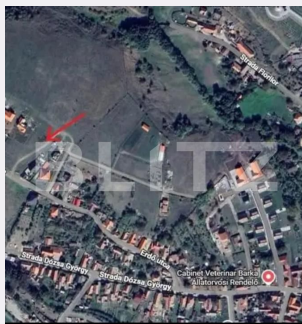

+40264333777
office@blitz.ro

Contact agentie

Fix: +40367733333

Email: office@blitz.ro

Adresa:

- str. Romulus Cioflec, nr.10,
bl.33, sc.A, parter, loc.
Sf.Gheorghe, jud.Covasna

Caracteristici

Suprafata: 610.00 mp
Front: m

Utilitati:
Destinatie:

Acte/avize:
Material constructie:
Alte criterii:

Descriere oferta

Blitz vă propune spre vânzare un teren intravilan cu vedere panoramică, situat într-o zonă liniștită, aflată în plină dezvoltare. Proprietatea are o suprafață totală de 610 mp și beneficiază de utilități chiar pe teren: apă, canalizare și curent electric, iar gazul se află în apropiere, cu posibilitate facilă de racordare. Terenul oferă o priveliște deosebită atât către natură, cât și către oraș, fiind amplasat într-o zonă cu potențial ridicat, care urmează să devină în curând foarte populară și căutată. PUZ-ul este aprobat, cu regim de înălțime P+M, ceea ce îl face ideal pentru construcția unei locuințe. Accesul se face în prezent din prelungirea străzii Pădurii, urmând ca, în viitor, să fie posibil și din strada Farago, proiect aflat în curs de dezvoltare și aprobare. Pentru mai multe informații sau pentru a programa o vizionare, nu ezitați să ne contactați! Cod ofertă / ID BLITZ: P169746