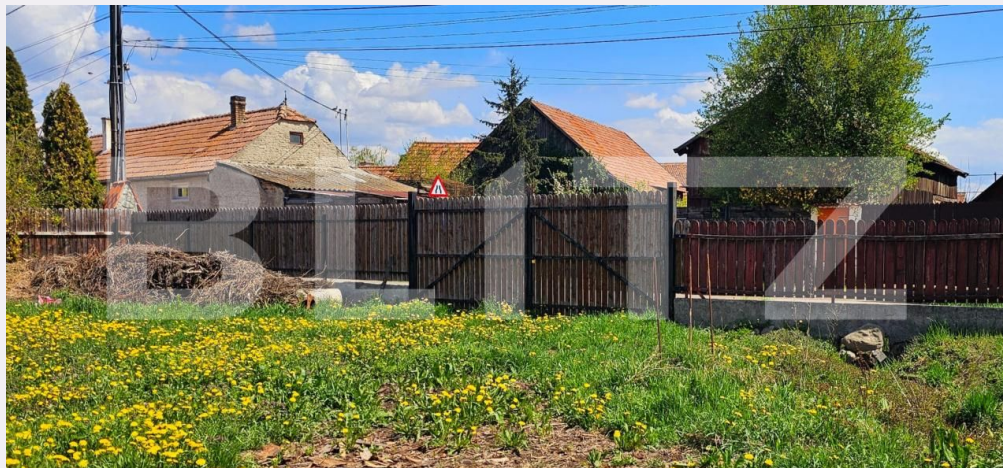

Teren intravilan de vânzare – 2755 mp, în centrul localității Ozun

ID: 169210TV

Ultima actualizare: 18.09.2025

Cartier: Ozun

Zona:

Pret/mp: 25€

Rata lunara: 351,26 €

69.000€

- str. Romulus Cioflec, nr.10,
bl.33, sc.A, parter, loc.
Sf.Gheorghe, jud.Covasna

Caracteristici

Suprafata: 2755.00 mp

Front: m

Utilitati:

Destinatie:

Acte/avize:

Material constructie:

Alte criterii:

Descriere oferta

Oferim spre vânzare un teren generos, situat în interiorul localității Ozun, foarte aproape de centru, ideal pentru construcții rezidențiale sau investiții. Suprafață totală: 2755 mp Categori de folosință: 518 mp – curți construcții 1505 mp – arabil 732 mp – grădină (Terenul este în întregime intravilan) Proprietate cu două cărți funciare Utilități disponibile: Apă de rețea – pe teren Canalizare – pe teren Curent electric și gaz – la poartă Acces: drum asfaltat Împrejmuit – gata pentru dezvoltare Terenul are o poziționare excelentă, într-o zonă liniștită dar centrală, cu acces rapid la facilitățile locale. Ideal pentru locuințe individuale, duplexuri sau un mic proiect rezidențial. Acte la zi – gata de vânzare Pentru mai multe informații sau programare la vizionare, nu ezitați să mă contactați! Cod ofertă / ID BLITZ: P144007