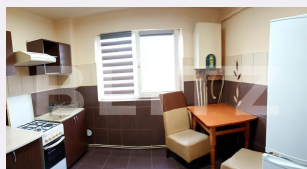

Caracteristici

Numar camere: 2

Suprafata utila: 51.00 mp

Numar bai: 1

Nr balcoane: 1

Etaj: 3 /4

Nr.locuri parcare: 0

Tip compartimentare:

Semidecomandat

Vechime apartament: Nou

Tip imobil: Bloc de apartamente

Dotari: Parțial mobilat/utilat

Tip finisaj: Finisat

Material constructie: