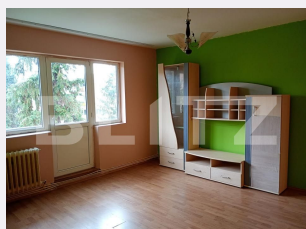

Caracteristici

Numar camere: 2

Suprafata utila: 51.00 mp

Numar bai: 1

Nr balcoane: 1

Etaj: 3 /4

Nr.locuri parcare: 0

Tip compartimentare:

Semidecomandat

Vechime apartament: Nou

Tip imobil: Bloc de apartamente

Dotari: Parțial mobilat/utilat

Tip finisaj: Finisat

Material constructie: