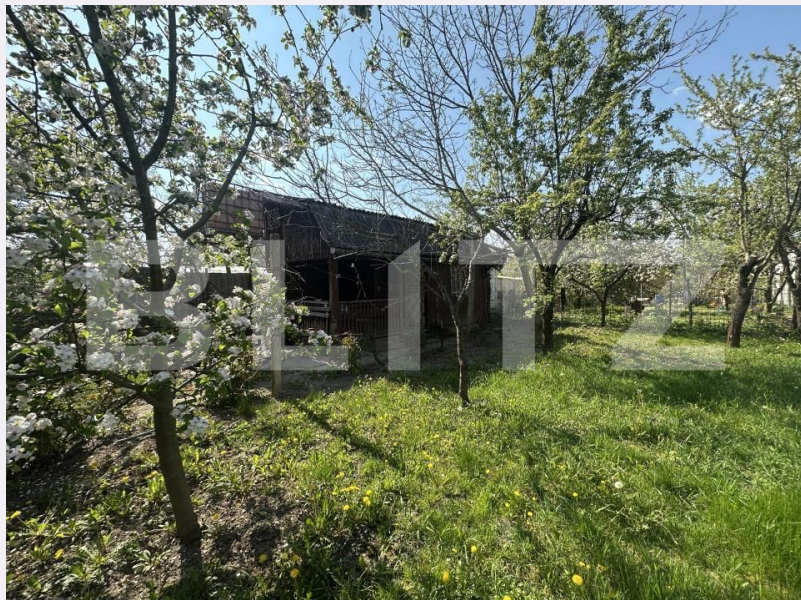

Teren intravilan, 250 mp, zona Bercu Roșu

ID: 193049TV

Ultima actualizare: 21.04.2026

Cartier: Bercu Rosu

Zona:

Pret/mp: 60€

Rata lunara: 76,36 €

15.000€

Persoana de contact

Eusebio Stiac
Broker Partner

+40 361 417 177

office@blitz.ro

Contact agentie

Fix: +40361417177

Email: office@blitz.ro

Adresa:

- Satu Mare, str. Alexandru Ioan
Cuza, nr. 14-16, etaj 1, jud. Satu
Mare