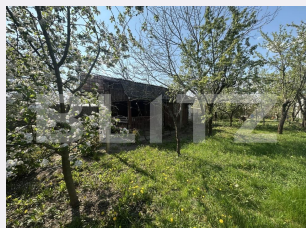

- Satu Mare, str. Alexandru Ioan
Cuza, nr. 14-16, etaj 1, jud. Satu
Mare

Caracteristici

Suprafata: 250.00 mp

Front: m

Utilitati:

Destinatie:

Acte/avize:

Material constructie:

Alte criterii:

Descriere oferta

Blitz va propune un teren intravilan de vânzare, cu suprafața de 250 mp, situat în zona Bercu Roșu, o locație liniștită și plăcută, ideală pentru relaxare și locuire. Proprietatea beneficiază de utilități la limita terenului: apă, gaz și canalizare, iar curentul electric este deja disponibil pe teren. Zona este ferită de agitația urbană, oferind un cadru perfect pentru construirea unei locuințe sau a unei case de vacanță, într-un ambient calm și prietenos. Cod ofertă / ID BLITZ: P169861