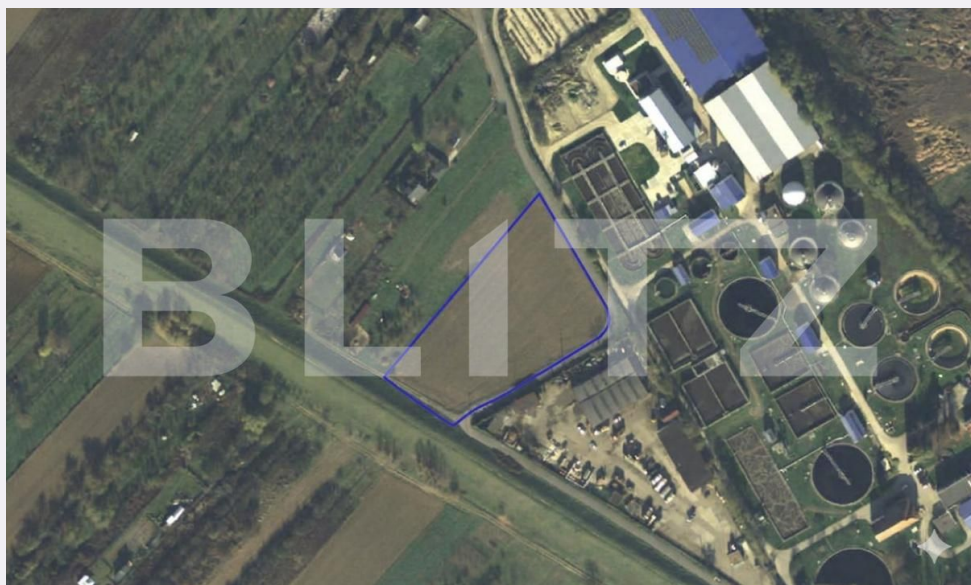

## Caracteristici

Suprafata: 8000.00 mp

Front: m

Utilitati:

Destinatie:

Acte/avize:

Material constructie:

Alte criterii:

# Descriere oferta

Blitz va propune spre vanzare un teren intravilan desfasurat pe 8000 de mp in zona Titulescu. O excelenta oportunitate de investitie. Ideal ar fi sa se vanda tot lotul unui singur client, inasa, la nevoie se pot achizitiona si parcele din acest teren. Terenul are doua fronturi insumand in total o deschidere la drumul principal asfaltat de 158 de metri. Se poate parcela dupa preferinte. Ideal pentru un dezvoltator imobiliar. De asemenea acest teritoriu poate fi folosit la fel de bine pentru un sediu de firma, hala de productie sau spatiu de depozitare. Toate utilitatile (apa, canalizare, gaz si curent) se regasesc in zona facilitand astfel dezvoltarea proiectului dorit. O oportunitate de investitie sigura, cu multiple posibilitati de dezvoltare. Pentru mai multe detalii si pentru programarea unei vizionari va rog sa ne contactati. Cod ofertă / ID BLITZ: P168564