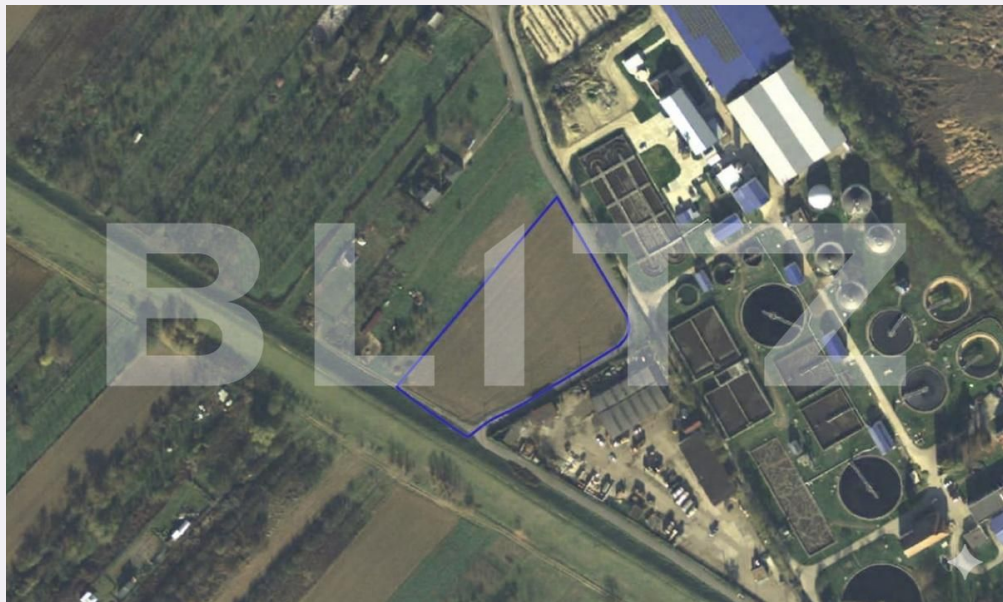

Teren intravilan de vanzare, 8000 mp, zona Titulescu

ID: 191732TV

Ultima actualizare: 01.04.2026

Cartier: Titulescu

Zona:

Pret/mp: 41€

Rata lunara: 1.669,75 €

328.000€

Persoana de contact

Adrian Carpineanu
Broker Partner

+40 361 417 177

office@blitz.ro

Contact agentie

Fix: +40361417177

Email: office@blitz.ro

Adresa:

- Satu Mare, str. Alexandru Ioan
Cuza, nr. 14-16, etaj 1, jud. Satu
Mare