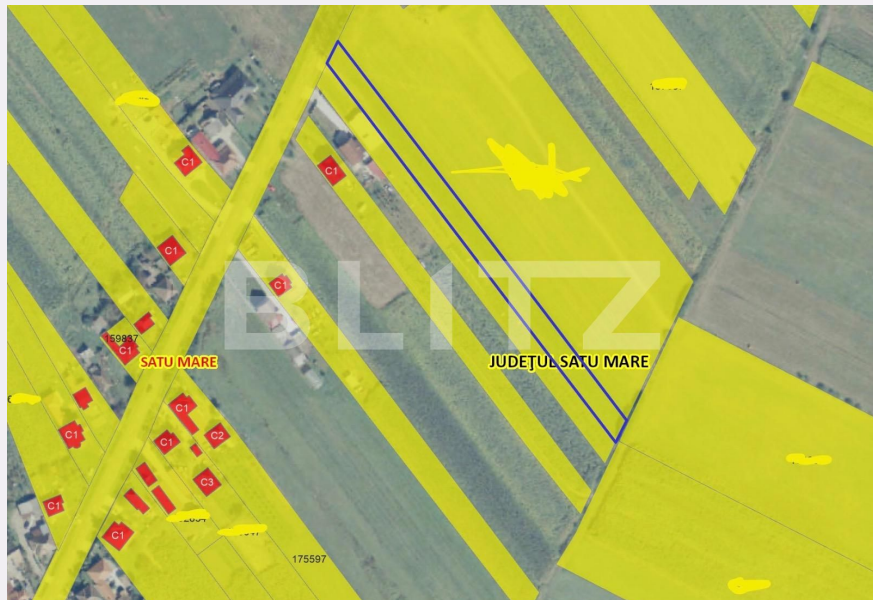

Teren intravilan 3058mp, zona Sătmărel

Scan

ID: 114858TV
Ultima actualizare: 26.02.2024

Cartier: Periferie
Zona:

Pret/mp: 16€
Rata lunara: 254,54 €

50.000€

Persoana de contact

Daniel Dron
Franchise Manager Satu
Mare

Utilitati: Apă, Curent, Canalizare
Destinatie:

Acte/avize:

Material constructie:

Alte criterii: Construcție demolabilă,
Drum pietruit, Teren plat

Descriere oferta

Blitz va propune spre vânzare un teren intravilan în zona Sătmărel, având o suprafață de 3058mp cu un front de 13,27m . Terenul este poziționat la strada principala și are ca utilități apa, canalizare și curent, iar situația juridică este clară și beneficiază de CF. Accesul la teren se poate realiza prin ambele capete. Se pretează pentru construcție casa/case. Pentru detalii și programare vizionare nu ezitați sa ne contactați!