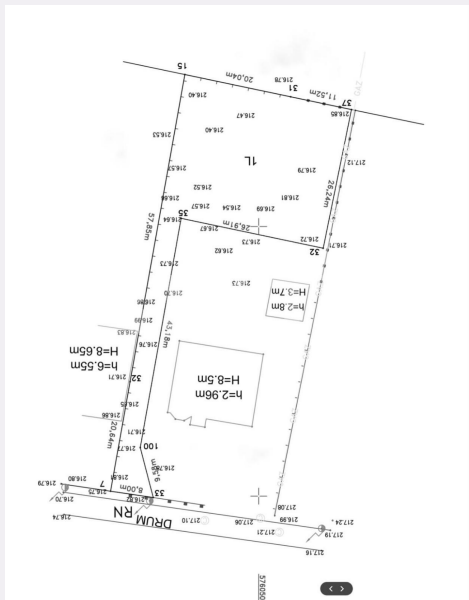

Teren intravilan, 1046 mp, ideal casa, Paulesti

Scan

ID: 99613TV
Ultima actualizare: 23.01.2024

Cartier: Exterior Nord
Zona:

Pret/mp: 83€
Rata lunara: 442,89 €

87.000€

Persoana de contact

Igor Besciotnii
Sales Office Manager

Teren intravilan, suprafata de 1046mp, pretabil pentru casa in Paulesti. Zona este intima, nu are vedere din strada. Accesul se face printr-o portiune de 8ml, apoi se deschide in zona din spate. Terenul are autorizatie de constructie valabila pana in iunie 2023.