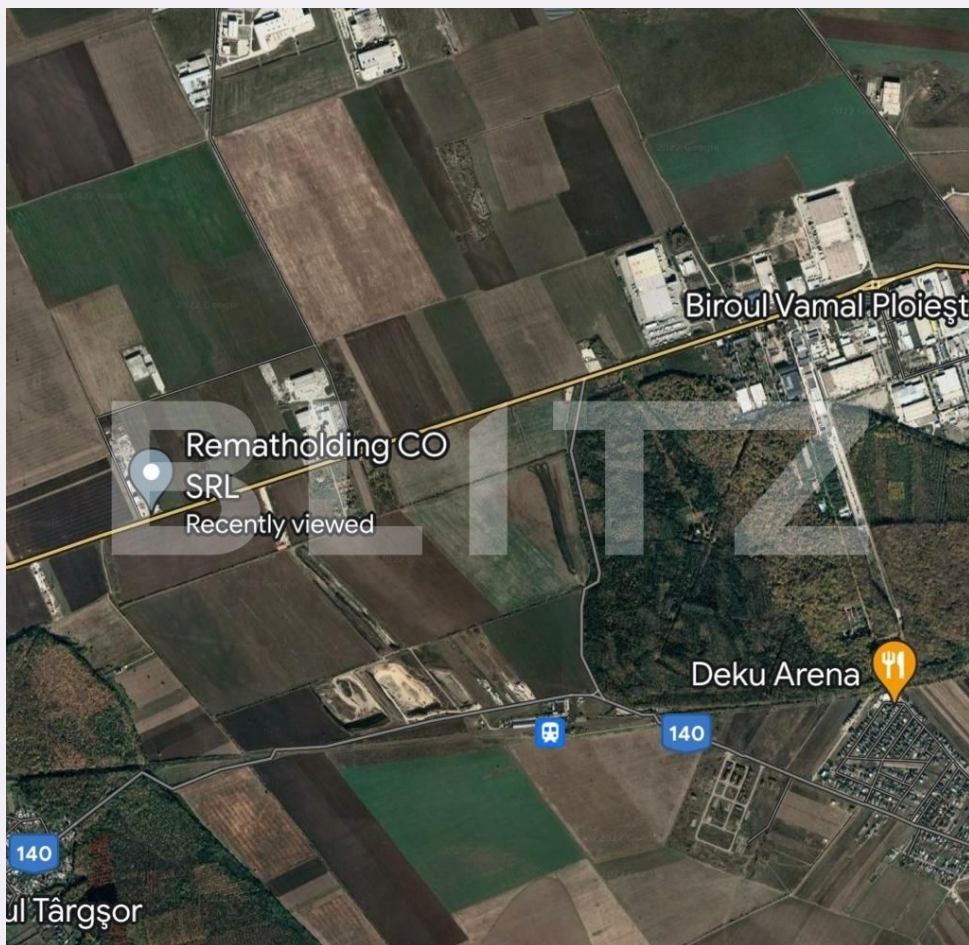

Contact agentie

Fix: +4 0344 233 777
Email: office@blitz.ro
Adresa:
- str. 1 Mai, nr. 6, parter, jud.
Prahova

Caracteristici

Suprafata: 5000.00 mp
Front: 15-30 ml m

Utilitati: Utilități în zonă
Destinatie:

Acte/avize:
Material constructie:
Alte criterii: Teren înclinat