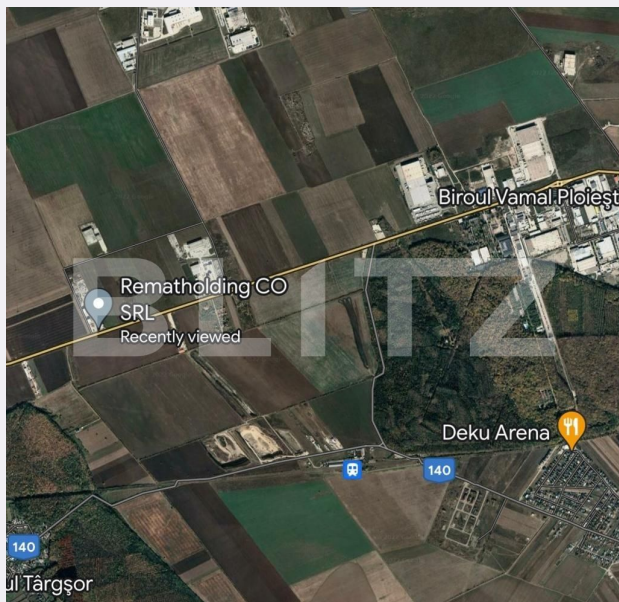

Teren intravilan, 5000mp, Aricestii Rahtivani

Scan

ID: 98105TV
Ultima actualizare: 23.01.2024

Cartier: Vest
Zona:

Pret/mp: 10€
Rata lunara: 254,54 €

50.000€

Persoana de contact

Igor Besciotnii
Sales Office Manager

Acte/avize:
Material constructie:
Alte criterii: Teren înclinat

Descriere oferta

Blitz propune spre achizitie un teren intravilan cu o suprafata de 5000 mp, situat intr-o zona foarte buna, in proximitatea Parcului Industrial Vest, cu front stradal de 16,37ml. Pozitionarea terenului este intr-o zona in plina dezvoltare, creeaza o excelenta oportunitate de investitie!