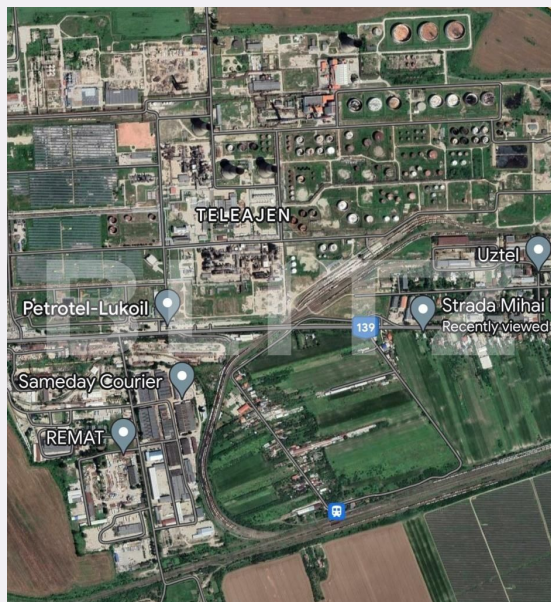

Teren intravilan, 6580mp, zona Mihai Bravu

Scan

ID: 97845TV
Ultima actualizare: 23.01.2024

Cartier: **Mihai Bravu**
Zona:

Pret/mp: 24€
Rata lunara: 814,51 €

160.000€

Persoana de contact

Igor Besciotnii
Sales Office Manager

Acte/avize:
Material constructie:
Alte criterii: Construcție demolabilă,
Drum asfaltat, Drum pietruit, Teren
plat

Descriere oferta

Blitz va ofera spre vanzare un teren intravilan cu o suprafata de 6580mp, situat in zona Mihai Bravu. Front stradal de 7.37 ml pe o adancime de 30 ml, apoi are deschidere in 16 ml. Toate utilitatile la poarta (apa, gaze, curent electric). Cadastru si intabulare. Posibilitate parcelare pe lungimea terenului, pentru a pastra drum de acces.