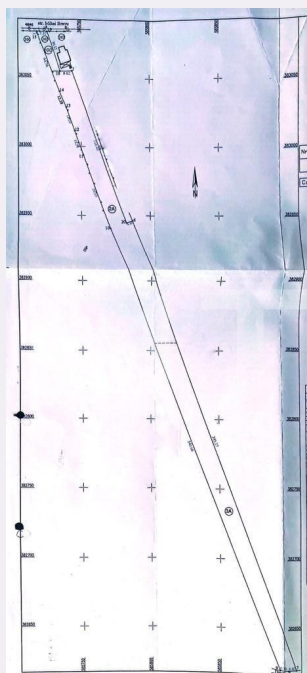

+40 344 233 777
office@blitz.ro

Contact agentie

Fix: +4 0344 233 777
Email: office@blitz.ro
Adresa:
- str. 1 Mai, nr. 6, parter, jud.
Prahova

Caracteristici

Suprafata: 6580.00 mp
Front: Sub 15 ml m

Utilitati: Apă, Gaz, Curent, Canalizare
Destinatie:

Acte/avize:
Material constructie:
Alte criterii: Construcție demolabilă,
Drum asfaltat, Drum pietruit, Teren
plat

Descriere oferta

Blitz va ofera spre vanzare un teren intravilan cu o suprafata de 6580mp, situat in zona Mihai Bravu. Front stradal de 7.37 ml pe o adancime de 30 ml, apoi are deschidere in 16 ml. Toate utilitatile la poarta (apa, gaze, curent electric). Cadastru si intabulare. Posibilitate parcelare pe lungimea terenului, pentru a pastra drum de acces.