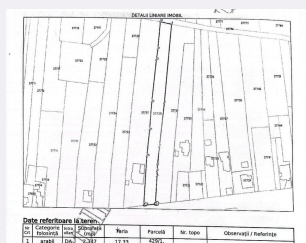

## Caracteristici

Suprafata: 2347.00 mp  
Front: m

Utilitati:  
Destinatie:

Acte/avize:  
Material constructie:  
Alte criterii:

# Descriere oferta

BLITZ va propune spre vânzare teren intravilan în Boldești-Scăeni, cu suprafața totală de 2.347 mp. Terenul are o deschidere de 12,34 m la drum și o lungime de aproximativ 194 m, fiind ideal pentru construcția unei locuințe, investiție. Caracteristici: Suprafață: 2.347 mp Intravilan Deschidere: 12,34 m Lungime: 194 m Acces direct din strada principala Toate utilitățile în apropiere Zonă liniștită, cu locuințe în vecinătate Acte la zi Pentru mai multe detalii sau vizionare, puteți contacta. Cod ofertă / ID BLITZ: P174482