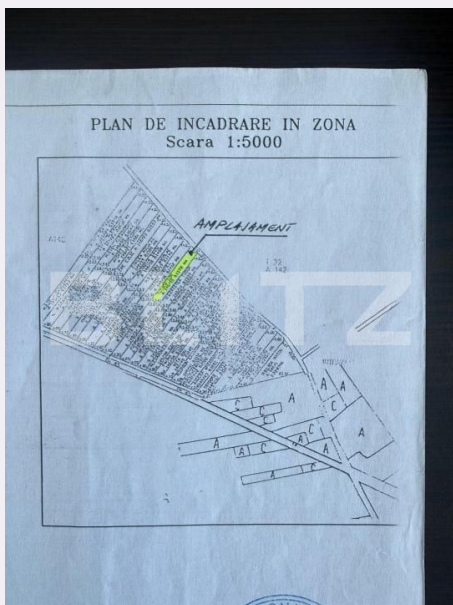

Teren intravilan 1.393 mp | Utilități | Deschidere 14 ml | Strejnicu

ID: 196964TV

Ultima actualizare: 08.07.2026

Cartier: Strejnicu

Zona:

Pret/mp: 57€

Rata lunara: 404,71 €

79.500€

- Ploiești, str. Mihai Eminescu 7,
birouri 5-7

Caracteristici

Suprafata: 1393.00 mp

Front: m

Utilitati:

Destinatie:

Acte/avize:

Material constructie:

Alte criterii:

Descriere oferta

BLITZ va propune spre vânzare un teren intravilan situat în localitatea Strejnicu, într-o zonă aflată în continuă dezvoltare, apreciată pentru liniște, accesibilitate și proximitatea față de Ploiești. Terenul are o suprafață totală de 1.393 mp și beneficiază de o deschidere stradală de 14 metri liniari, oferind multiple posibilități de valorificare și construire. Un avantaj important îl reprezintă existența utilităților în zonă, aspect care facilitează demararea rapidă a unui proiect rezidențial. Caracteristici: Suprafață teren: 1.393 mp Deschidere: 14 ml Teren intravilan Utilități disponibile Acces facil către principalele căi de circulație Zonă liniștită, cu vecinătăți construite Ideal pentru construcția unei case individuale sau investiție pe termen lung Avantaje: Amplasare într-o localitate aflată în dezvoltare Acces rapid către Ploiești și zonele de interes Suprafață generoasă pentru proiecte rezidențiale Investiție cu potențial de apreciere în timp Dacă îți dorești să construiești casa mult visată într-o zonă aerisită și liniștită sau cauți un teren cu potențial investițional, această proprietate merită atenția ta. Preț: 79.500 Euro Pentru informații suplimentare și programarea unei vizionări, vă stăm la dispoziție. Cod ofertă / ID BLITZ: P173973