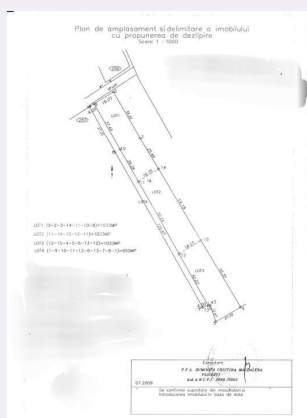

- Ploiești, str. Mihai Eminescu 7,
birouri 5-7

Caracteristici

Suprafata: 3100.00 mp

Front: m

Utilitati:

Destinatie:

Acte/avize:

Material constructie:

Alte criterii:

Descriere oferta

Blitz ofera spre vanzare 3 parcele comasate teren intravilan 1033x3=3100 mp cu cota servitute.Terenul are trei parti egale cu drum de servitute de 4 ml latime pentru toate cele trei parti rezultate.Fiecare parcela are front de 16 ml.Se pot vinde si separat cu anumite limitari sau toate impreuna.Va asteptam la vizionare.Aici se poate naste noul tau camin ,noul tau stil de viata. Cod ofertă / ID BLITZ: P170983