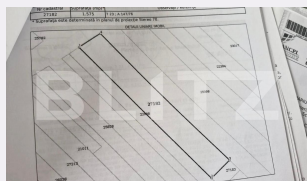

Contact agentie

Fix: +40344233777
Email: office@blitz.ro
Adresa:
- Ploiești, str. Mihai Eminescu 7,
birouri 5-7

Caracteristici

Suprafata: 1575.00 mp
Front: m

Utilitati:
Destinatie:

Acte/avize:
Material constructie:
Alte criterii:

Descriere oferta

Se oferă spre vânzare teren intravilan situat în Strejnicu, cu o suprafață generoasă de 1.575 mp și deschidere de 15 ml. Terenul beneficiază de o poziționare excelentă, cu vedere către pădure, oferind liniște și un cadru natural deosebit, ideal pentru construcția unei locuințe sau investiție. Accesul se face dintr-un drum asfaltat la unul dintre fronturi, iar în viitorul apropiat, se va realiza încă un drum la celălalt front al terenului, ceea ce va oferi două fronturi stradale și posibilitatea de parcelare. Proprietatea este situată în apropierea cartierului nemțesc, într-o zonă în plină dezvoltare, cu acces facil către oraș. Pentru mai multe detalii și vizionare, nu ezitați să contactați. Cod ofertă / ID BLITZ: P170055