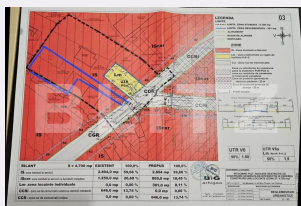

## Caracteristici

Suprafata: 806.00 mp  
Front: m

Utilitati:  
Destinatie:

Acte/avize:  
Material constructie:  
Alte criterii:

# Descriere oferta

BLITZ va ofera spre vanzare teren intravilan pentru constructii,dezvoltare imobiliara,afacere,etc.Terenul se afla in zona centrala a orasului Ploiesti avand foarte mare potential prin PUZ-ul aprobat al Mun Ploiesti.Terenul se afla in vecinatatea mijloacelor de transport,cafenele,spitale,institutii,etc pe o artera principala a orasului(Marasesti).In suprafata de 806 mp,terenul este imprejmuit avand vecini de foarte buna calitate.Pentru cei interesati va asteptam la vizionare Cod ofertă / ID BLITZ: P169335