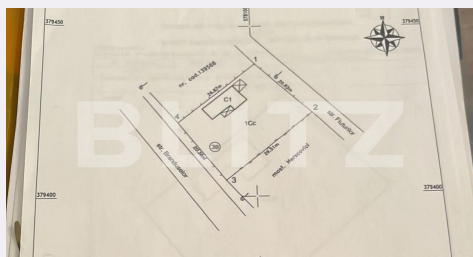

Caracteristici

Suprafata: 600.00 mp
Front: 15-30 ml m

Utilitati: Apă, Gaz, Curent, Canalizare
Destinatie:

Acte/avize:

Material constructie:

Alte criterii: Construcție demolabilă,
Drum asfaltat, Drum pietruit, Teren
plat