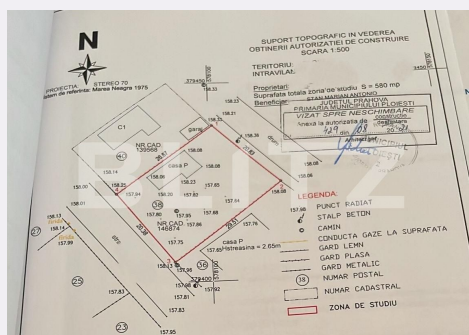

Caracteristici

Suprafata: 600.00 mp
Front: 15-30 ml m

Utilitati: Apă, Gaz, Curent, Canalizare
Destinatie:

Acte/avize:

Material constructie:

Alte criterii: Construcție demolabilă,
Drum asfaltat, Drum pietruit, Teren
plat