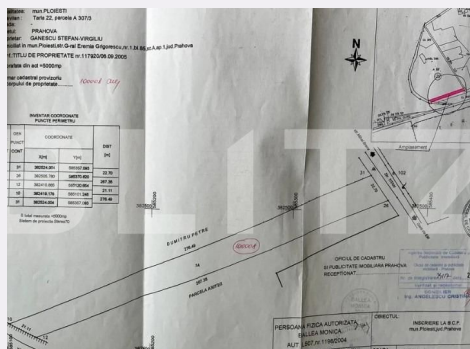

Adresa:

- str. 1 Mai, nr. 6, parter, jud.
Prahova

Caracteristici

Suprafata: 5000.00 mp

Front: 15-30 ml m

Utilitati: Apă, Gaz, Curent, Canalizare,
Utilități în zonă

Destinatie:

Acte/avize:

Material constructie:

Alte criterii: Construcție demolabilă,
Drum asfaltat, Drum pietruit, Teren
plat, Teren înclinat

Descriere oferta

Blitz va propune spre vanzare un teren intravilan de 5000 mp situat in zona Mihai Bravu. Terenul beneficiaza de toate utilitatile zonei si este ideal pentru construirea unui sediu de firma sau locuita. Pentru mai multe detalii si stabilirea unei vizionari nu ezitati sa ne contactati.