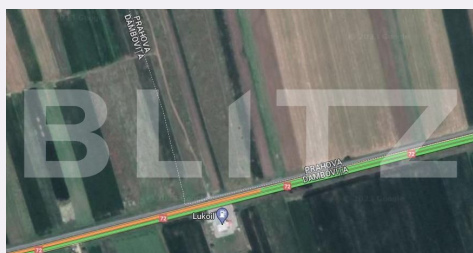

Caracteristici

Suprafata: 7500.00 mp
Front: 15-30 ml m

Utilitati: Utilități în zonă
Destinatie:

Acte/avize:
Material constructie:
Alte criterii: Teren înclinat