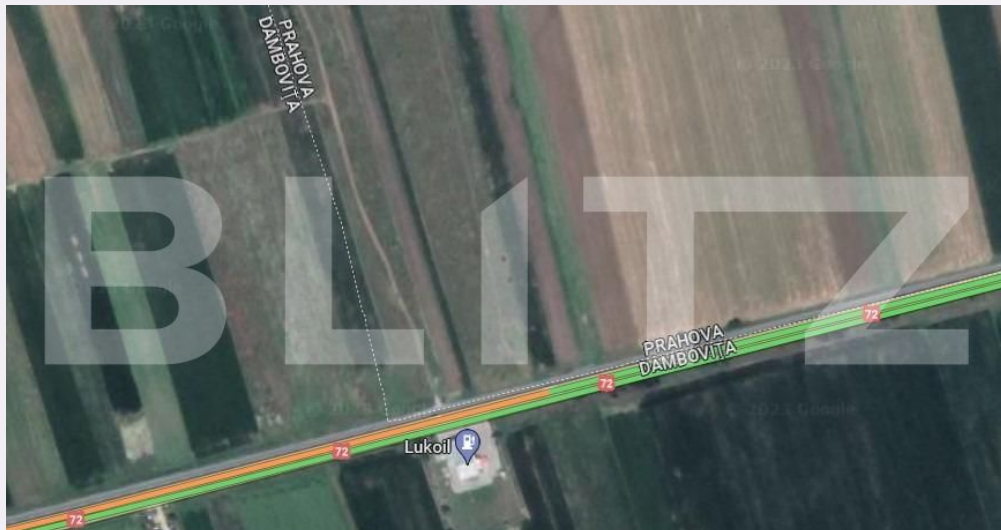

Teren extravilan, 7500 mp, deschidere 21 ml, Bratasanca

Scan

ID: 122649TV
Ultima actualizare: 23.01.2024

Cartier: Exterior Vest
Zona:

Pret/mp: 30€
Rata lunara: 1.145,41 €

225.000€

Persoana de contact

Igor Besciotnii
Sales Office Manager

Suprafata: 7500.00 mp
Front: 15-30 ml m

Utilitati: Utilități în zonă
Destinatie:

Acte/avize:
Material constructie:
Alte criterii: Teren înclinat

Descriere oferta

Blitz ofera spre vanzare teren extravilan cu suprafata de 7500 mp in localitatea Bratasanca, judet Prahova. Terenul are o deschidere de 21 ml la DN 72- soseaua Ploiesti-Targoviste si este situat intr-o zona industriala in dezvoltare, in apropiere de statia Lukoil DN 72 la limita judetelor Prahova - Dambovița.