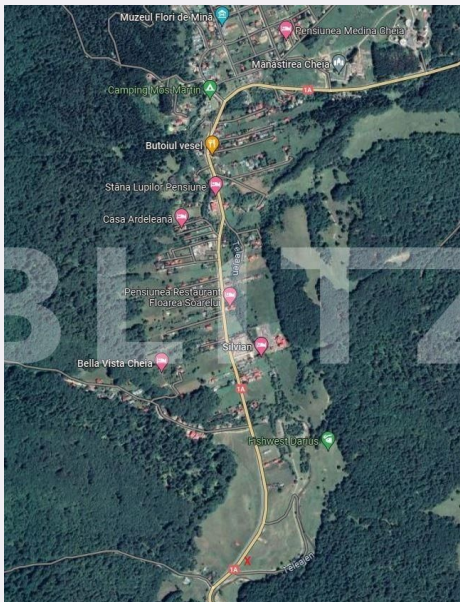

Teren intravilan, 600 mp, Cheia

Scan

ID: 121524TV
Ultima actualizare: 23.01.2024

Cartier: Exterior Nord
Zona:

Pret/mp: 30€
Rata lunara: 91,63 €

18.000€

Persoana de contact

Igor Besciotnii
Sales Office Manager

+40 344 233 777
office@blitz.ro

Contact agentie

Fix: +4 0344 233 777
Email: office@blitz.ro
Adresa:
- str. 1 Mai, nr. 6, parter, jud.
Prahova