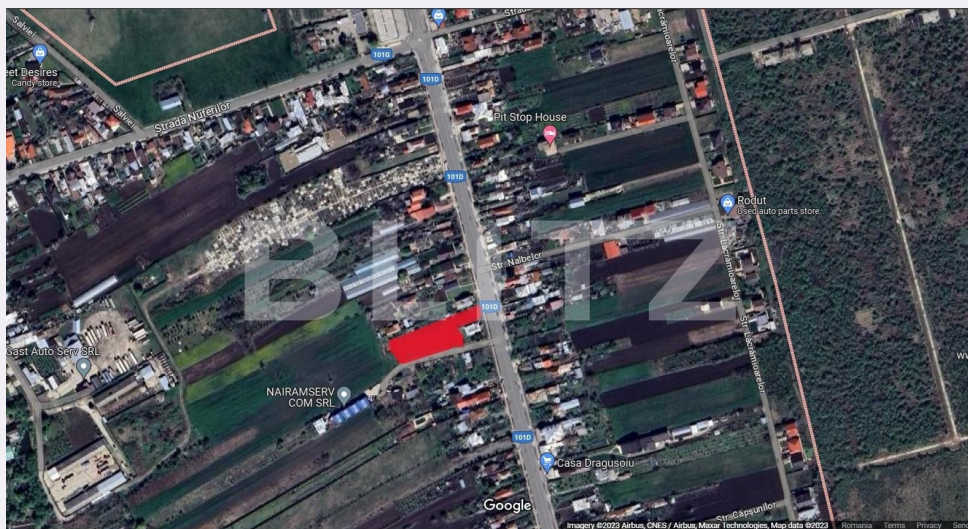

# Teren intravilan, 4289 mp, Barcanesti

Scan

ID: 121359TV  
Ultima actualizare: 23.01.2024

Cartier: Tatarani  
Zona:

Pret/mp: 74€  
Rata lunara: 1.608,67 €

316.000€

## Caracteristici

Suprafata: 4289.00 mp  
Front: 15-30 ml m

Utilitati: Utilități în zonă  
Destinatie:

Acte/avize:  
Material constructie:  
Alte criterii: Teren înclinat

# Descriere oferta

Blitz ofera spre vanzare teren intravilan cu acces generos direct la soseaua principala din localitatea Tatarani! Pozitia este una strategica aflanduse intr-o zona cu potential comercial foarte ridicat, o zona circulata intens si cu vizibilitate crescuta! Terenul are deschidere la doua strazi, 20,5 ml respectiv 88.5 ml! Imobilul dispune de absolut toate utilitatile, inclusiv electricitate trifazica! Pe teren se poate construi in regim P+1, avand ca scop locuinte individuale, institutii publice, comert!