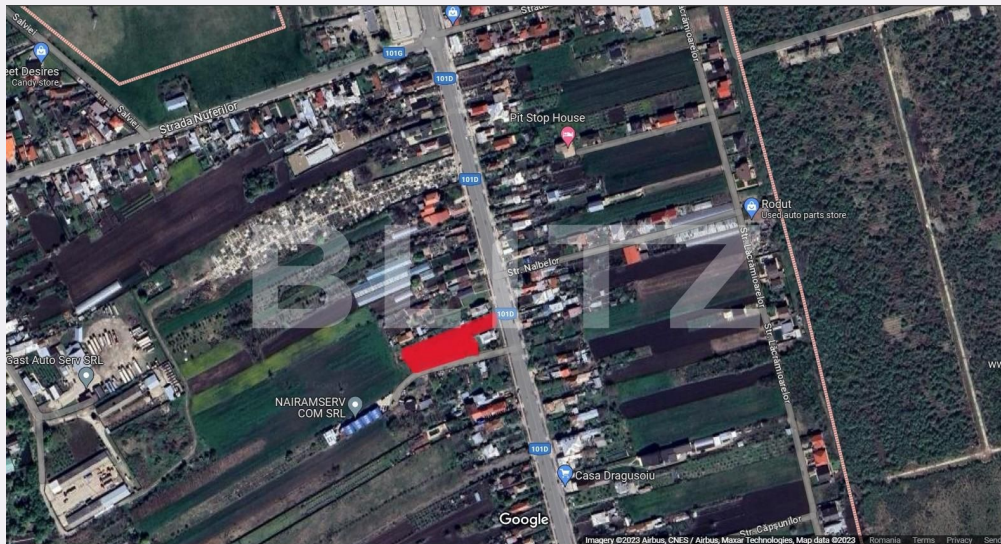

# Teren intravilan, 4289 mp, Barcanesti

Scan

ID: 121359TV  
Ultima actualizare: 23.01.2024

Cartier: Tatarani  
Zona:

Pret/mp: 74€  
Rata lunara: 1.608,67 €

316.000€

## Caracteristici

Suprafata: 4289.00 mp  
Front: 15-30 ml m

Utilitati: Utilități în zonă  
Destinatie:

Acte/avize:  
Material constructie:  
Alte criterii: Teren înclinat

# Descriere oferta

Blitz ofera spre vanzare teren intravilan cu acces generos direct la soseaua principala din localitatea Tatarani! Pozitia este una strategica aflanduse intr-o zona cu potential comercial foarte ridicat, o zona circulata intens si cu vizibilitate crescuta! Terenul are deschidere la doua strazi, 20,5 ml respectiv 88.5 ml! Imobilul dispune de absolut toate utilitatile, inclusiv electricitate trifazica! Pe teren se poate construi in regim P+1, avand ca scop locuinte individuale, institutii publice, comert!