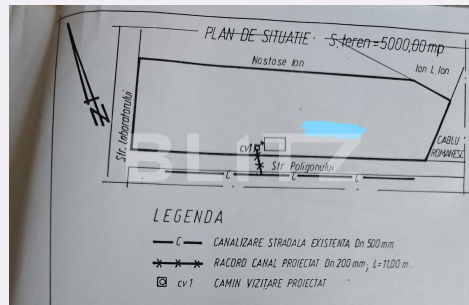

## Caracteristici

Suprafata: 5000.00 mp  
Front: peste 50ml m

Utilitati: Utilități în zonă  
Destinatie:

Acte/avize:  
Material constructie:  
Alte criterii: Teren înclinat

# Descriere oferta

Blitz va propune o oportunitate excepțională de a achiziționa un teren generos de 5000 mp situat în zona de nord a orașului Ploiești. Acest teren beneficiază de o poziționare strategică, având deschidere la două străzi și toate utilitățile la limita proprietății, oferind un potențial economic ridicat pentru dezvoltare. Detalii despre teren: Suprafața terenului: 5000 mp, oferind suficient spațiu pentru a dezvolta proiecte variate. Deschidere la două străzi: facilitând accesul facil și posibilitatea de dezvoltare în mai multe direcții. Utilități disponibile: toate utilitățile necesare, cum ar fi electricitatea, apa și canalizarea, sunt prezente la limita proprietății, facilitând procesul de conectare. Potențial economic ridicat: amplasat într-o zonă cu dezvoltare rapidă și un mediu de afaceri înfloritor, terenul oferă multiple oportunități de investiții profitabile. Zona de nord a orașului Ploiești beneficiază de o infrastructură bine dezvoltată și de un cadru economic prosper. Aici, potențialul de dezvoltare comercială este ridicat, oferind posibilități multiple de investiții în diverse domenii, cum ar fi rezidențial, comercial sau industrial. Informațiile suplimentare vor fi furnizate la cerere. Pentru mai multe detalii și pentru programarea unei vizionări, vă rugăm să ne contactați la numărul de telefon sau adresa de email de mai jos.