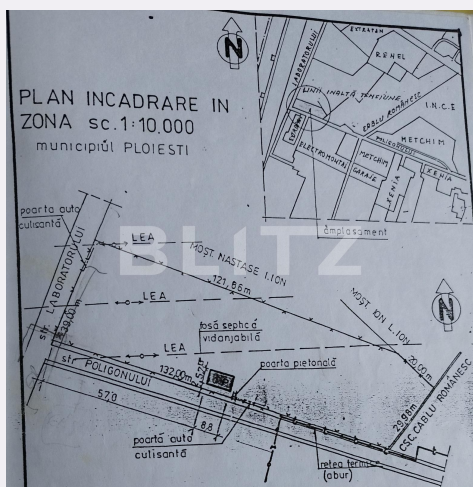

## Caracteristici

Suprafata: 5000.00 mp  
Front: peste 50ml m

Utilitati: Utilități în zonă  
Destinatie:

Acte/avize:  
Material constructie:  
Alte criterii: Teren înclinat

# Descriere oferta

Blitz va propune o oportunitate excepțională de a achiziționa un teren generos de 5000 mp situat în zona de nord a orașului Ploiești. Acest teren beneficiază de o poziționare strategică, având deschidere la două străzi și toate utilitățile la limita proprietății, oferind un potențial economic ridicat pentru dezvoltare. Detalii despre teren: Suprafața terenului: 5000 mp, oferind suficient spațiu pentru a dezvolta proiecte variate. Deschidere la două străzi: facilitând accesul facil și posibilitatea de dezvoltare în mai multe direcții. Utilități disponibile: toate utilitățile necesare, cum ar fi electricitatea, apa și canalizarea, sunt prezente la limita proprietății, facilitând procesul de conectare. Potențial economic ridicat: amplasat într-o zonă cu dezvoltare rapidă și un mediu de afaceri înfloritor, terenul oferă multiple oportunități de investiții profitabile. Zona de nord a orașului Ploiești beneficiază de o infrastructură bine dezvoltată și de un cadru economic prosper. Aici, potențialul de dezvoltare comercială este ridicat, oferind posibilități multiple de investiții în diverse domenii, cum ar fi rezidențial, comercial sau industrial. Informațiile suplimentare vor fi furnizate la cerere. Pentru mai multe detalii și pentru programarea unei vizionări, vă rugăm să ne contactați la numărul de telefon sau adresa de email de mai jos.