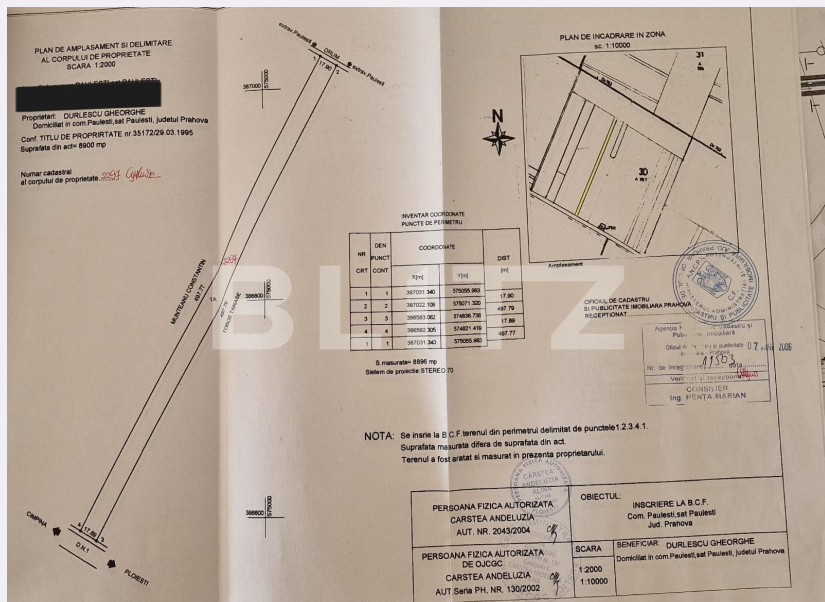

Teren intravilan, 8900 mp, Paulesti DN1

Scan

ID: 119826TV

Ultima actualizare: 16.04.2024

Cartier: Paulesti

Zona:

Pret/mp: 30€

Rata lunara: 1.359,22 €

267.000€

Persoana de contact

Igor Besciotnii
Sales Office Manager

+40 344 233 777

office@blitz.ro

Contact agentie

Fix: +4 0344 233 777

Email: office@blitz.ro

Adresa:

- str. 1 Mai, nr. 6, parter, jud. Prahova