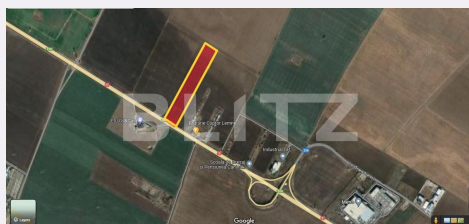

Caracteristici

Suprafata: 8900.00 mp

Front: 15-30 ml m

Utilitati: Apă, Curent

Destinatie:

Acte/avize:

Material constructie:

Alte criterii: Construcție demolabilă,
Drum pietruit