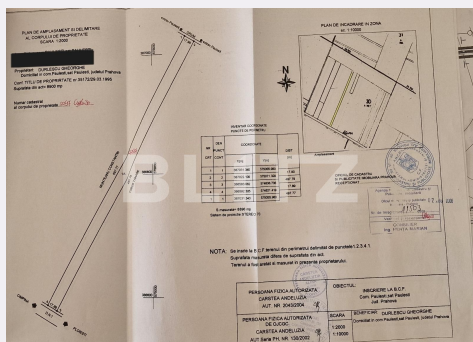

## Caracteristici

Suprafata: 8900.00 mp

Front: 15-30 ml m

Utilitati: Apă, Curent

Destinatie:

Acte/avize:

Material constructie:

Alte criterii: Construcție demolabilă,  
Drum pietruit

# Descriere oferta

Blitz ofera spre vanzare teren intravilan cu suprafata de 8900 mp! Terenul reprezinta o mare oportunitate pentru investitii, avand in vedere faptul ca zona este in plina expansiune imobiliara si nu numai! Terenul are acces direct la DN1 Ploiesti-Brasov la imediata iesire din Ploiesti spre Brasov! Imobilul are acces la un alt drum de importanta majora care in acest moment se afla in executie! Beneficiaza de electricitate trifazica si retea de apa!