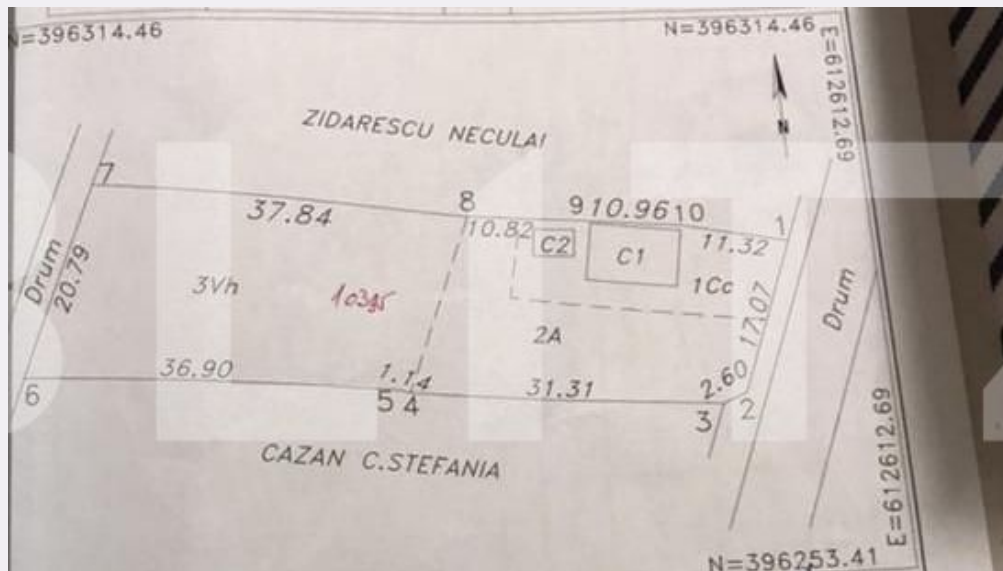

Teren intravilan, 1400mp, Tohani

Scan

ID: 118282TV
Ultima actualizare: 16.04.2024

Cartier: Exterior Nord
Zona:

Pret/mp: 34€
Rata lunara: 244,35 €

48.000€

Persoana de contact

Igor Besciotnii
Sales Office Manager

+40 344 233 777
office@blitz.ro

Contact agentie

Fix: +4 0344 233 777

Email: office@blitz.ro

Adresa:

- str. 1 Mai, nr. 6, parter, jud.
Prahova

Caracteristici

Suprafata: 1400.00 mp
Front: 15-30 ml m

Utilitati: Apă, Curent
Destinatie:

Acte/avize:

Material constructie:

Alte criterii: Construcție demolabilă,
Drum pietruit

Descriere oferta

Blitz va propune spre vanzare o prprietate cu un caracter unic si pitoresc. Terenul de 1400 de mp va permite sa va transformati visul de a avea o casa intre vii in realitate; sau sa va amplasati o rulota si sa va petreceti vacante de neuitat alaturi de prieteni. Pentru detalii si stabilirea unei vizionari nu ezitati sa ne contactati.