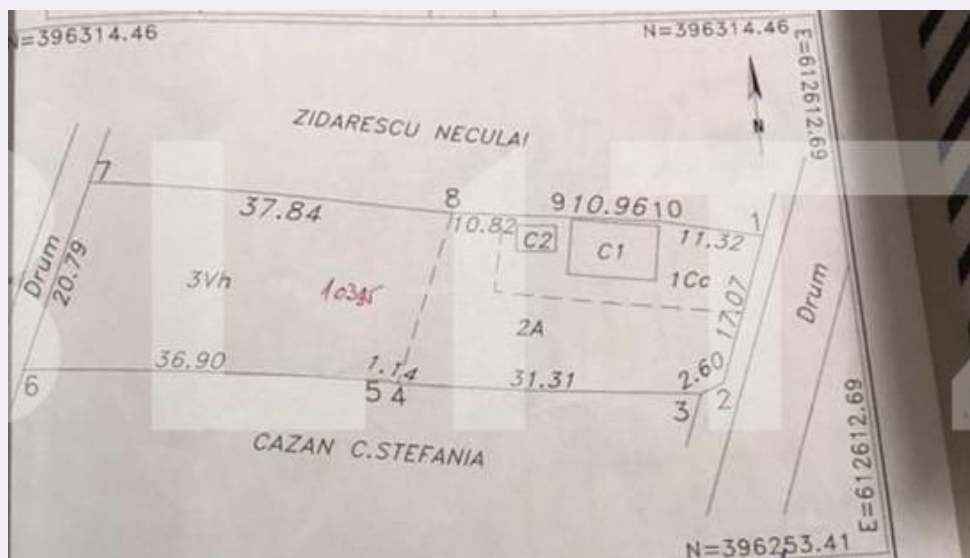

+40 344 233 777
office@blitz.ro

Contact agentie

Fix: +4 0344 233 777

Email: office@blitz.ro

Adresa:

- str. 1 Mai, nr. 6, parter, jud.
Prahova

Caracteristici

Suprafata: 1400.00 mp
Front: 15-30 ml m

Utilitati: Apă, Curent
Destinatie:

Acte/avize:

Material constructie:

Alte criterii: Construcție demolabilă,
Drum pietruit

Descriere oferta

Blitz va propune spre vanzare o prprietate cu un caracter unic si pitoresc. Terenul de 1400 de mp va permite sa va transformati visul de a avea o casa intre vii in realitate; sau sa va amplasati o rulota si sa va petreceti vacante de neuitat alaturi de prieteni. Pentru detalii si stabilirea unei vizionari nu ezitati sa ne contactati.