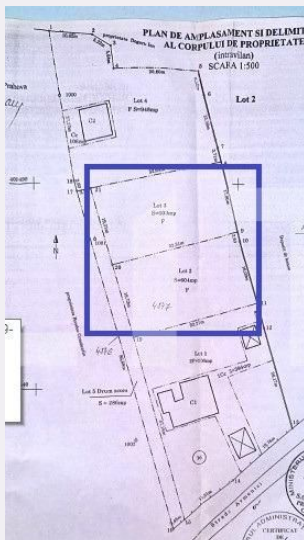

# Teren intravilan 1200 mp, deschidere 37 ml, Breaza

Scan

ID: 116302TV  
Ultima actualizare: 23.01.2024

Cartier: Exterior Nord  
Zona:

Pret/mp: 33€  
Rata lunara: 198,54 €

39.000€

## Caracteristici

Suprafata: 1200.00 mp

Front: 30-50 ml m

Utilitati: Utilități în zonă

Destinatie:

Acte/avize:

Material constructie:

Alte criterii: Teren înclinat

# Descriere oferta

Blitz ofera spre vanzare un teren intravilan în Breaza, cu o suprafață de 1200 de metri pătrați, deschidere aproximativ 37 ml și toate utilitățile disponibile la stradă. Terenul este impartit in doua loturi de 600 mp. Suprafata generoasa ofera suficient spatiu pentru a construi o casa spatioasa sau pentru a crea o plantatie. Terenul este plan, ceea ce faciliteaza lucrarile de constructie și amenajare. Localizarea în Breaza ofera beneficii suplimentare, orașul oferind facilități și servicii necesare, cum ar fi magazine, școli, spitale și transport public, astfel încât veți avea acces la toate comoditățile necesare.