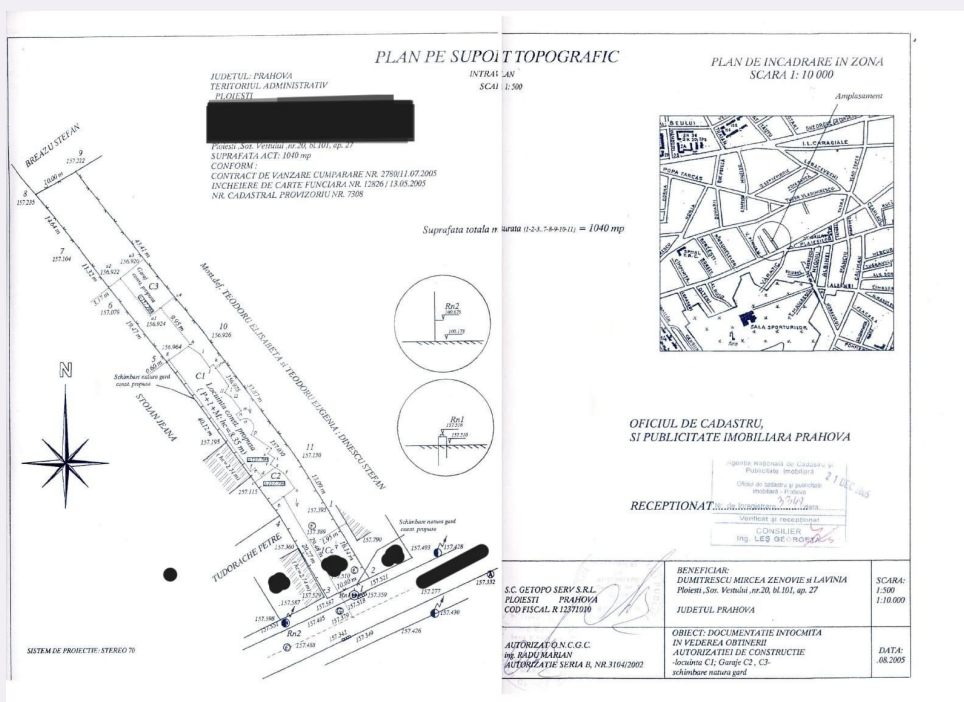

## Caracteristici

Suprafata: 1040.00 mp

Front: Sub 15 ml m

Utilitati: Apă, Gaz, Curent, Canalizare

Destinatie:

Acte/avize:

Material constructie:

Alte criterii: Construcție demolabilă,  
Drum asfaltat, Drum pietruit, Teren  
plat

# Descriere oferta

Blitz ofera spre vanzare teren intravilan in suprafata de 1040 mp! Terenul este situat intr-o zona linistita, cu acces la sosea principala! Toate utilitatile la poarta! Imobilul detine certificat de urbanism!