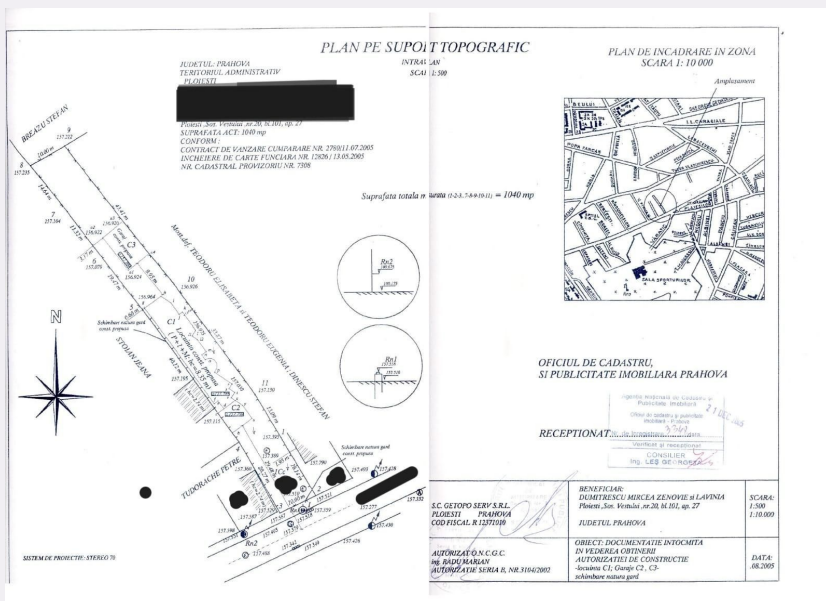

Oportunitate Teren intravilan CC 1040mp, Central

Scan

ID: 115211TV
Ultima actualizare: 23.01.2024

Cartier: Mărășești
Zona:

Pret/mp: 111€
Rata lunara: 585,43 €

115.000€

Persoana de contact

Igor Besciotnii
Sales Office Manager

+40 344 233 777

office@blitz.ro

Contact agentie

Fix: +4 0344 233 777

Email: office@blitz.ro

Adresa:

- str. 1 Mai, nr. 6, parter, jud.
Prahova