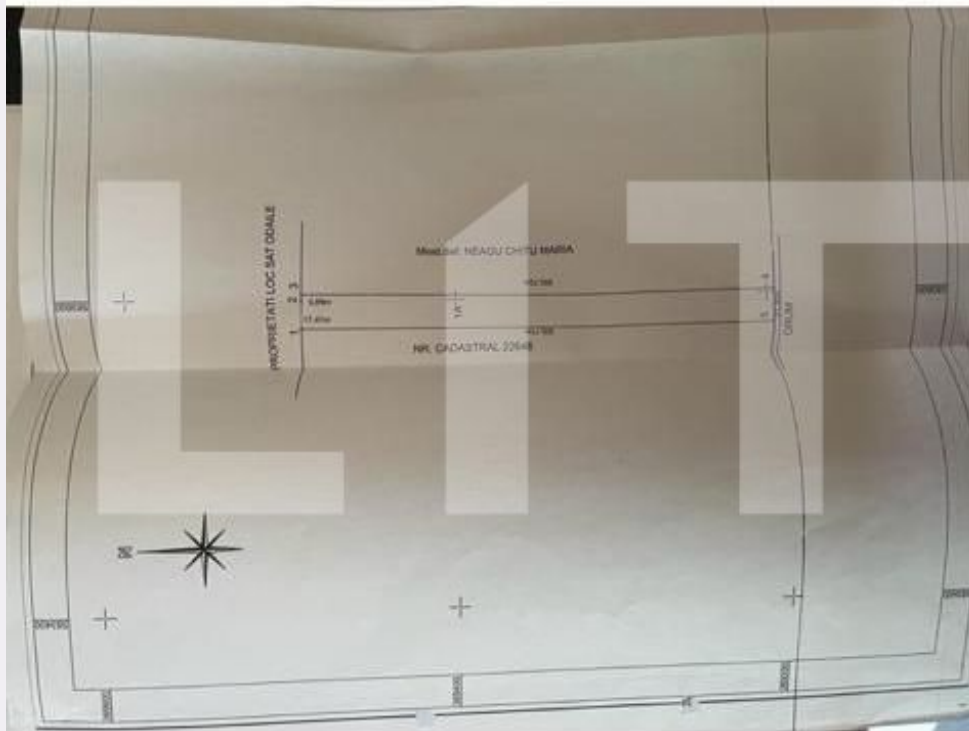

# Descriere oferta

BLitz ofera spre vanzare teren extravilan cu o suprafata de 6404 mp, deschidere 21 ml, in comuna Puchenii Mari, sat Odaile.